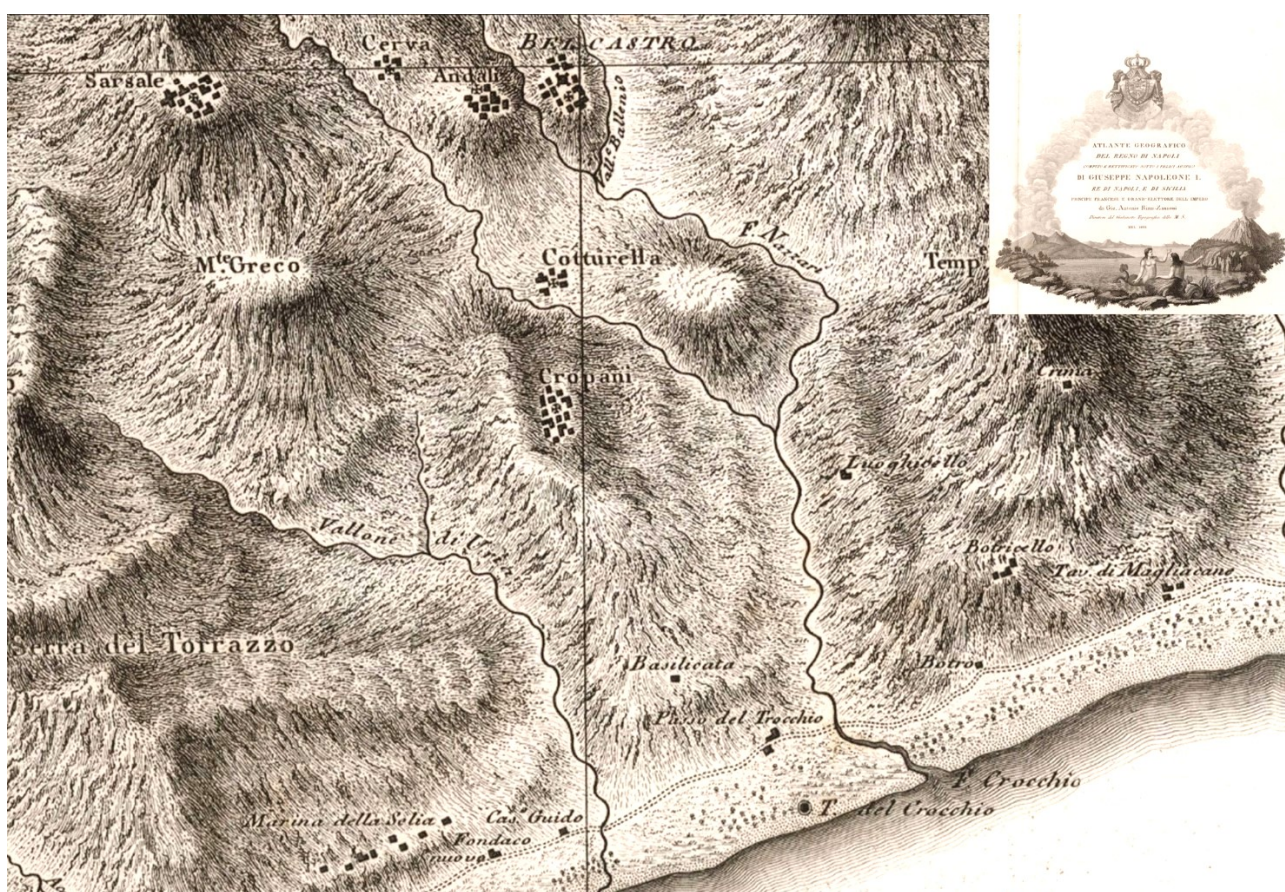

REGIONE CALABRIA

Agricoltura Risorse Agroalimentari e Forestazione

Ufficio Usi Civici

COMUNE DI CROPANI (CZ)

Accertamento Demaniale

Dettaglio Particelle Catastali

Il Perito

Istruttore Demaniale

Geom. Luigi Perri