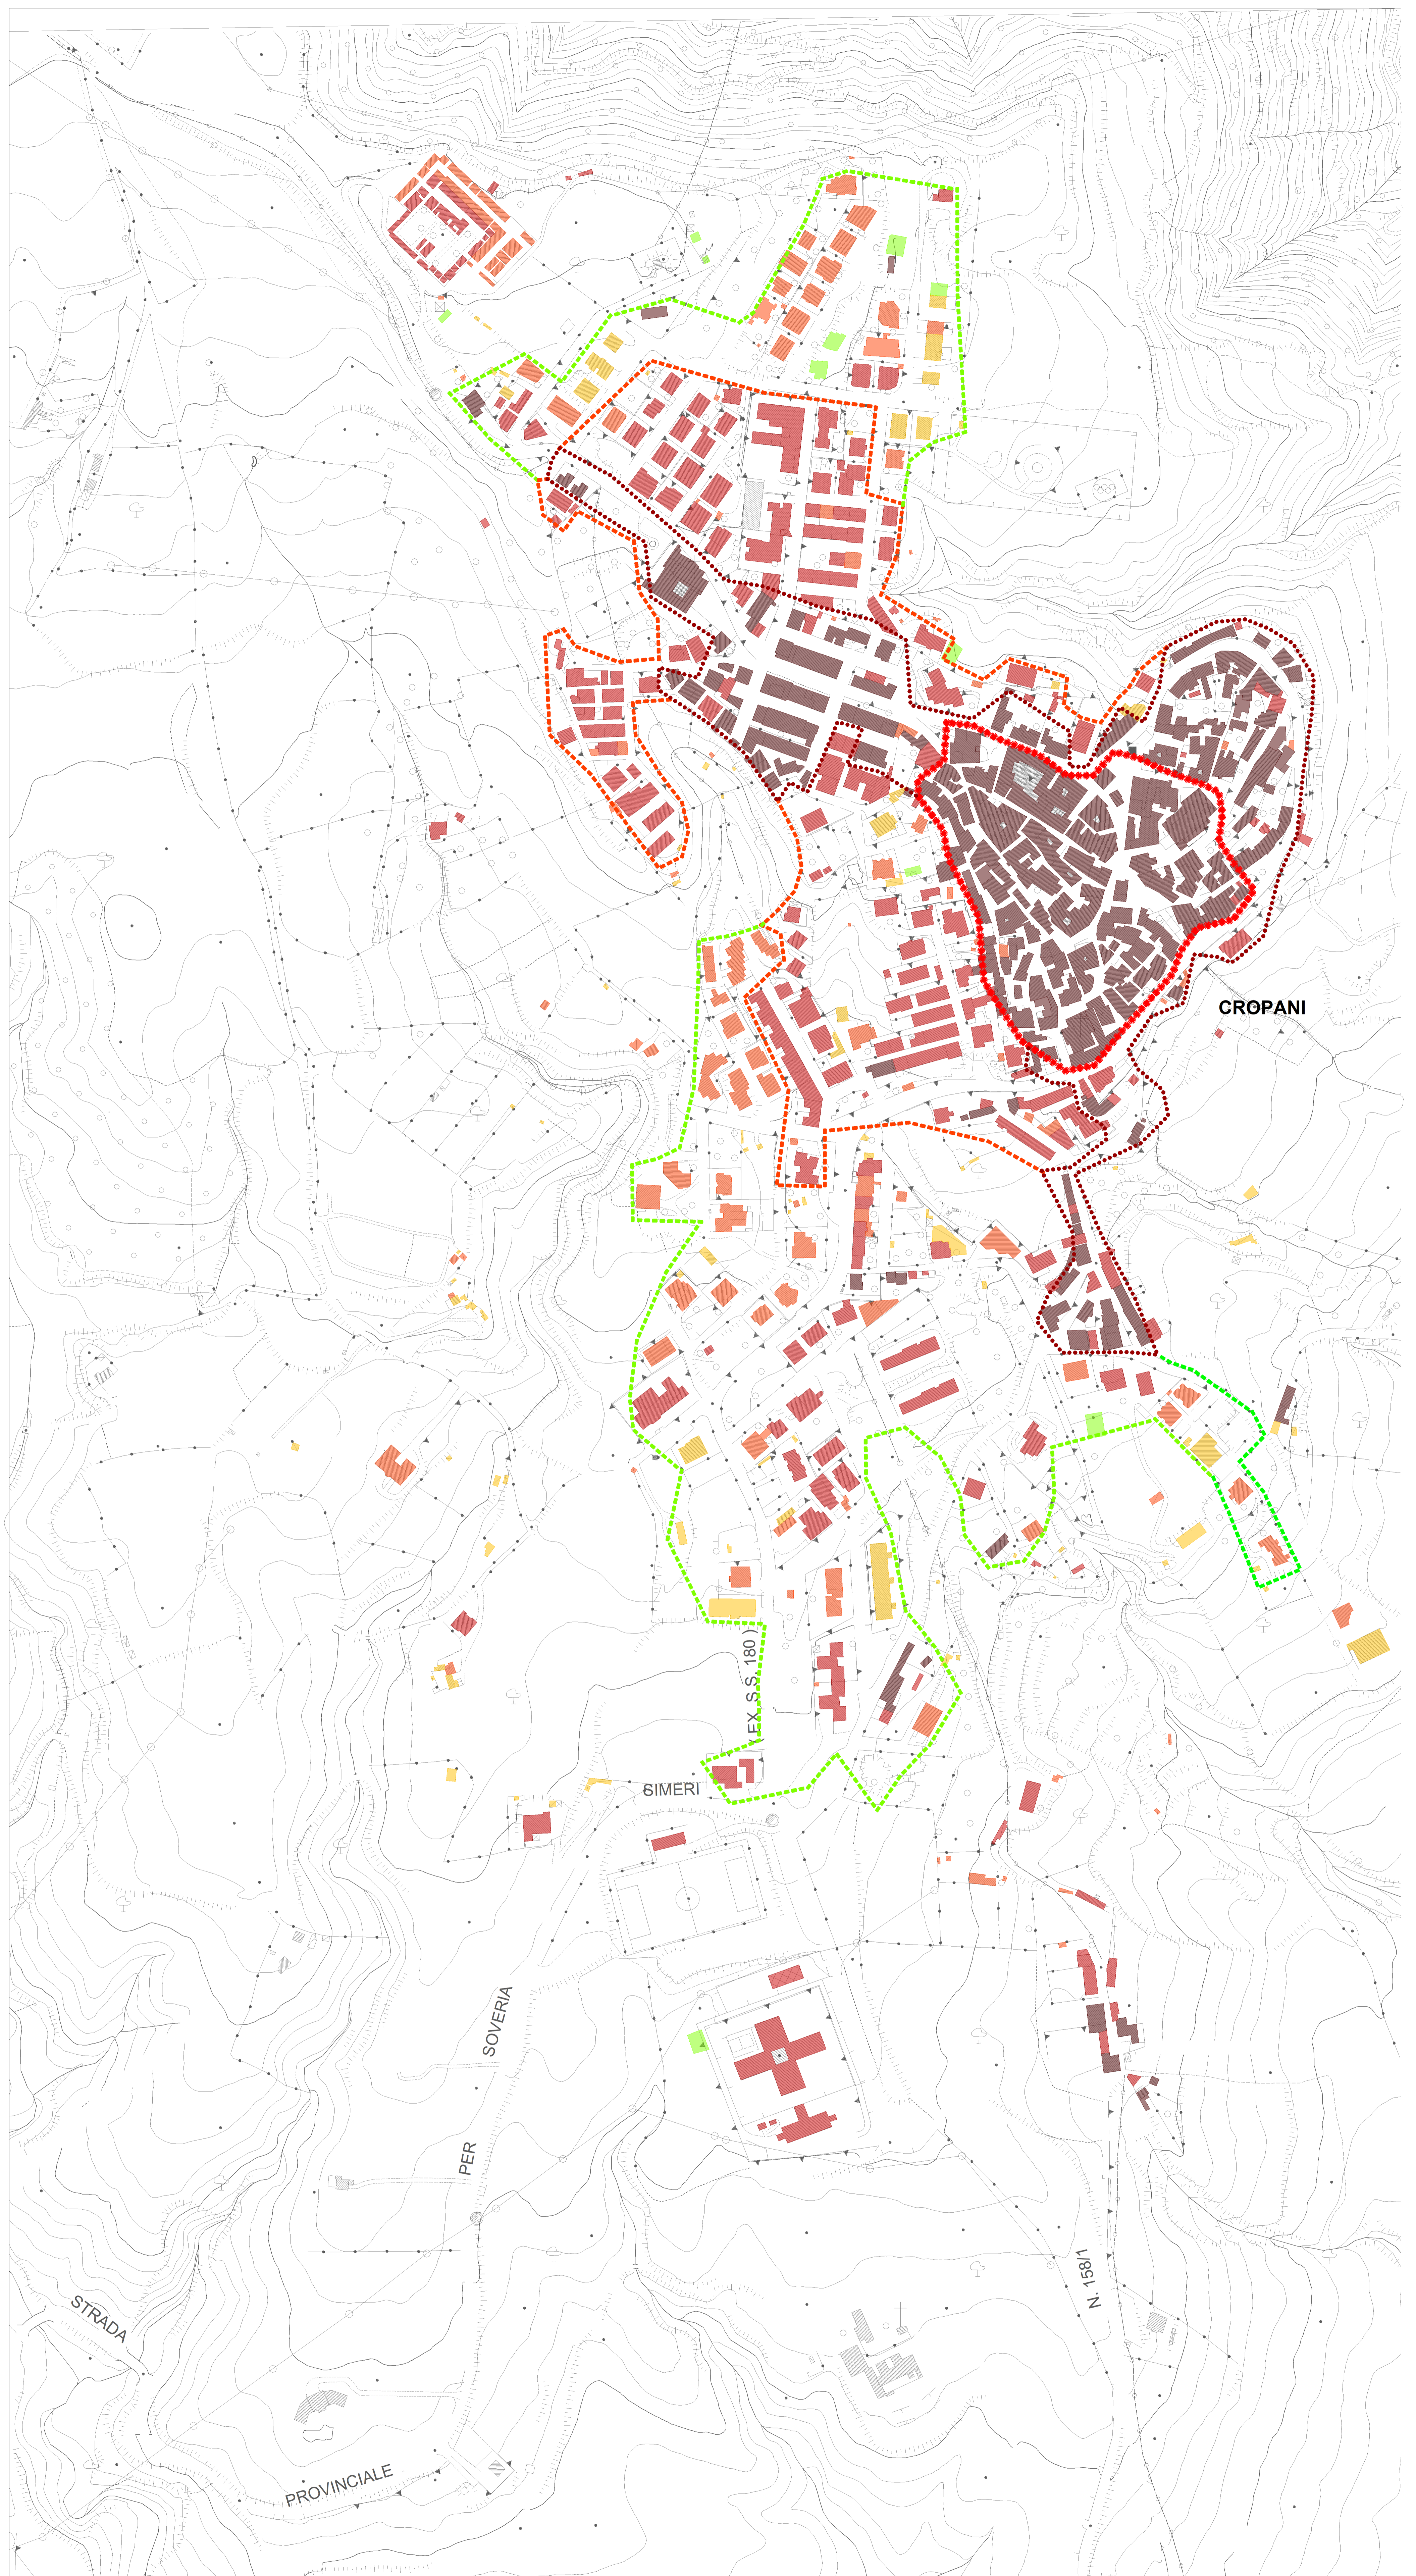

EVOLUZIONE URBANA

LEGENDA

	NUCLEO URBANO AL 1870		EDIFICI AL 1954
	NUCLEO URBANO AL 1954		EDIFICI AL 1982
	NUCLEO URBANO AL 1982		EDIFICI AL 1998
	NUCLEO URBANO ATTUALE		EDIFICI AL 2008
			EDIFICI ATTUALITA'