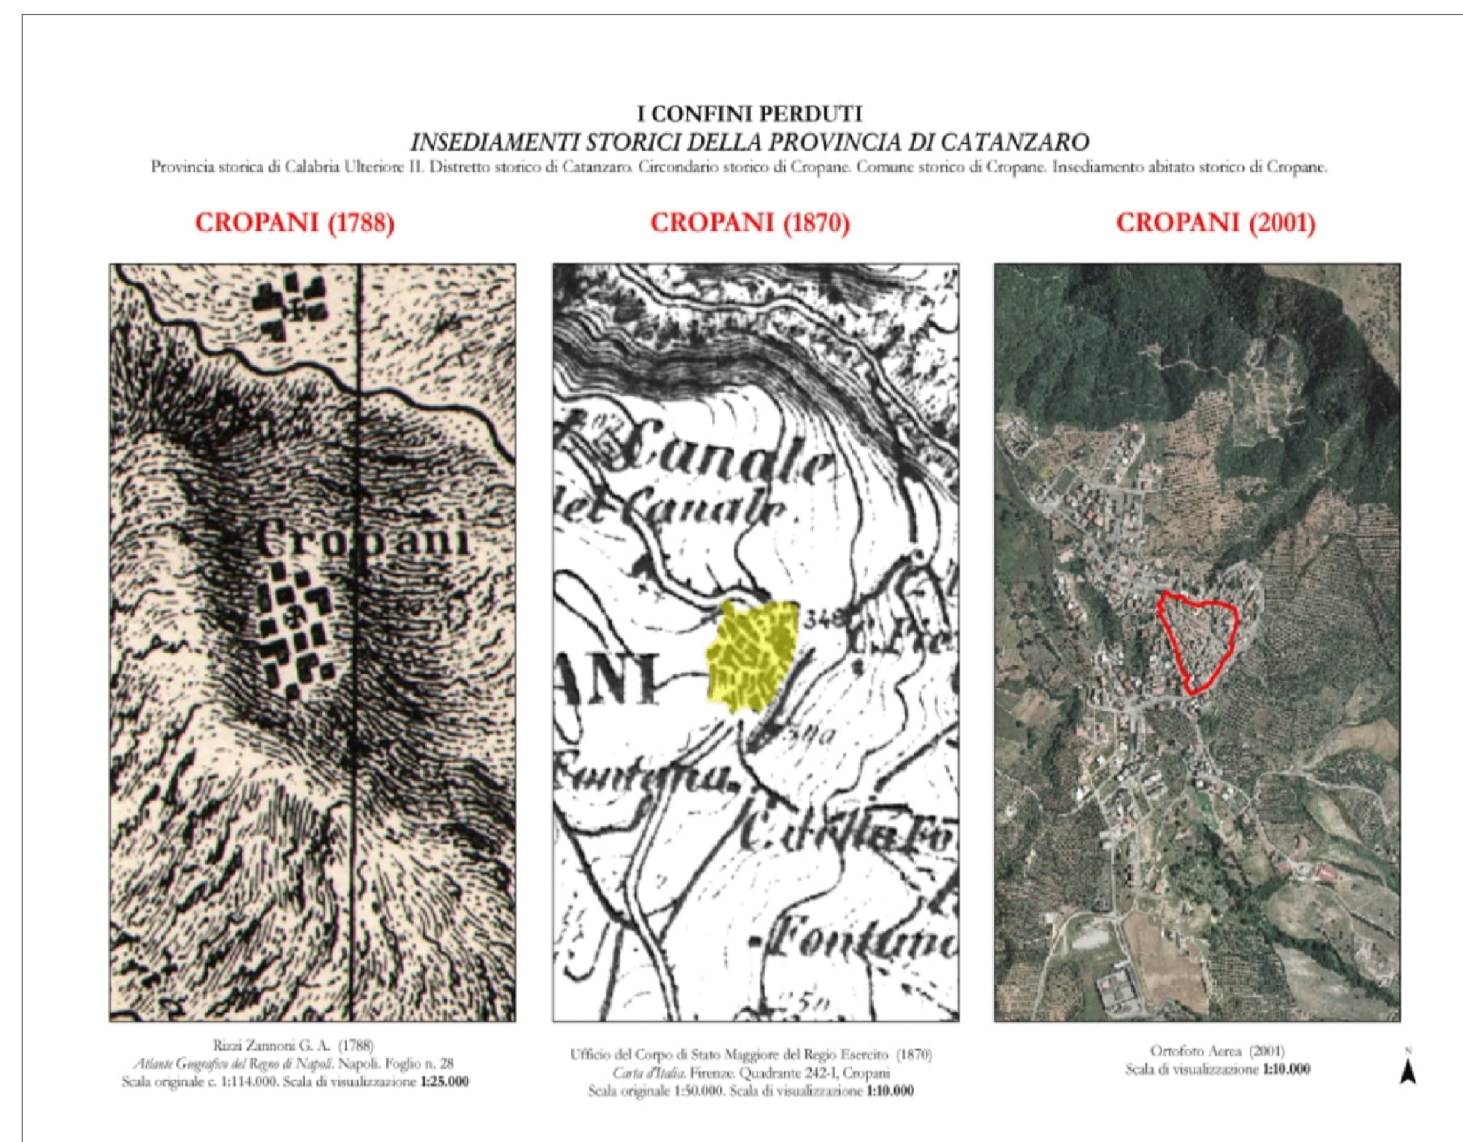

REGESTO CENTRI STORICI DELLA CALABRIA
(Fonte: PTCP Provincia di Catanzaro)